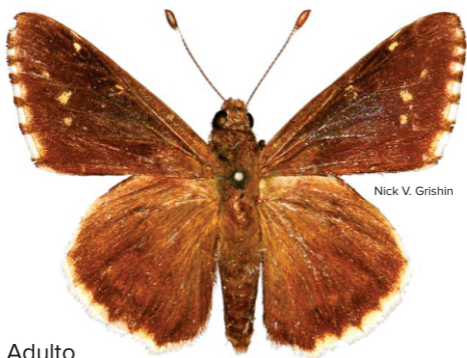

Daño por larva

Daños escarabajo funerario o cerambicido del agave  
(*Acanthoderes funeraria*)

**Principales plagas del agave  
en Guanajuato**

Larva

Pupa

Adulto

Escarabajo rinoceronte o rondón  
(*Strategus aloeus*)

**Principales plagas del agave  
en Guanajuato**

Daños escarabajo rinoceronte o rondón  
(*Strategus aloeus*)

**Principales plagas del agave  
en Guanajuato**

Larva

Pupa

Nick V. Grishin

Adulto

1cm

Barrenador de pencas del agave  
(*Agathymus rethon*)

**Principales plagas del agave  
en Guanajuato**

Larva

Galerías por larvas

Daños barrenador de pencas del agave  
(*Agathymus rethon*)

**Principales plagas del agave  
en Guanajuato**