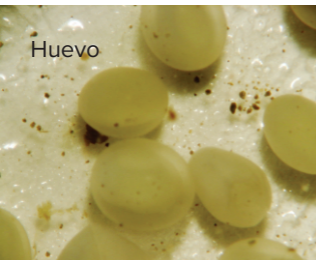

Barrenador de pencas del agave  
(*Agathymus rethon*)

**Principales plagas del agave  
en Guanajuato**

Larva

Galerías por larvas

Daños barrenador de pencas del agave  
(*Agathymus rethon*)

**Principales plagas del agave  
en Guanajuato**

Huevo

Larva

Pupa

Adultos

bugguide.net

*Paranomala* sp.

*Cyclocephala* sp.

panorama-agro.com